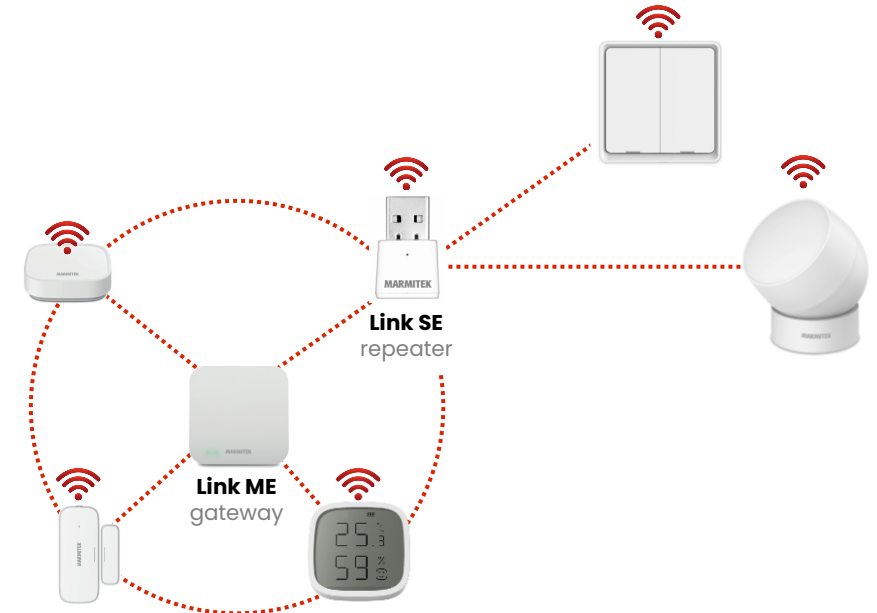

- Steuern Sie Ihre Smart me Wi-Fi LED-Lampen
- Steuern Sie eine einzelne Lampe oder eine Gruppe von Lampen oder aktivieren Sie Lichtszenen
- Fügen Sie Schalter an Orten hinzu, an denen noch kein Schalter verfügbar ist
- Inkl. 3M Klebeband zur Wandmontage (13mm dick)
- Aktivieren Sie andere Smart me Produkte oder führen Sie Szenarien durch
- Weisen Sie bis zu 3 verschiedene Aktionen pro Taste zu:
 - Ein-Klick, Doppelklick, langes Drücken
- Verwenden Sie **neben** der Smart me App Sprachsteuerung und automatisierte Szenarien

Sense MO

Zigbee 3.0

Temperatur & Feuchtigkeit

Echtzeitüberwachung

Großes integriertes Display

Wandhalterung / Desktop

Lebensdauer Batterie:

1 Jahr

CHF 49.90

Smart me | Zigbee Gateway

Link ME

Zigbee 3.0

Kabelgebundenes Zigbee-Gateway
Unterstützt bis zu 128 Geräte
USB-betrieben
Erfassungsbereich 30m.

CHF 49.90

Fügt Ihre Zigbee 3.0-Geräte zur **Smart me**-App hinzu

Link SE

Zigbee 3.0

Kabelloser Zigbee-Repeater
USB-betrieben
Erfassungsbereich 30m.

CHF 24.90

Erweitert die Reichweite Ihres **Link ME** Zigbee-Gateways