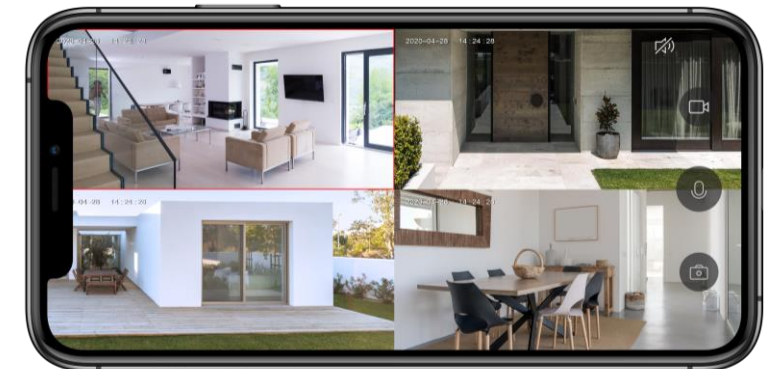

Sense SI

Fensterkontakt
Auslöseverzögerung: ± 3 s.
Lebensdauer Batterie:
- 2800 Bewegungsauslöser
(1 Jahr @ 7 pro Tag)
(2 Jahre @ 3 pro Tag)

CHF 22.90

Smart me | WLAN-Kameras

View ME

Videoauflösung: 1080p
Erfassungswinkel: 115°
Nachtsicht bis zu 10m
Zweiweg Kommunikation
ONVIF Unterstützung
SD Kartensteckplatz(128GB.)
5V Micro USB

- Plug & Play: Kein Gateway oder Software erforderlich
- Kein Cloud-Speicherabonnement erforderlich
- Videos werden auf SD-Karte (max. 128 GB) gespeichert – mit AES-128-Verschlüsselung
- Erstellen Sie Screenshots oder Live-Videos und speichern Sie diese auf Ihrem Mobilgerät
- Kamera & Aufnahmen sind mit Ihrem persönlichen **Smart me**-Konto verknüpft
- Eingebauter Lautsprecher und Mikrofon für 2-Wege-Kommunikation
- Verwenden Sie die Kamera, um andere **Smart me**-Produkte zu aktivieren
- Erhalten Sie Benachrichtigungen auf Ihrem Telefon über die **Smart me** App
- Multi-Kamera-Ansicht – bis zu 4 Kameras gleichzeitig anzeigen