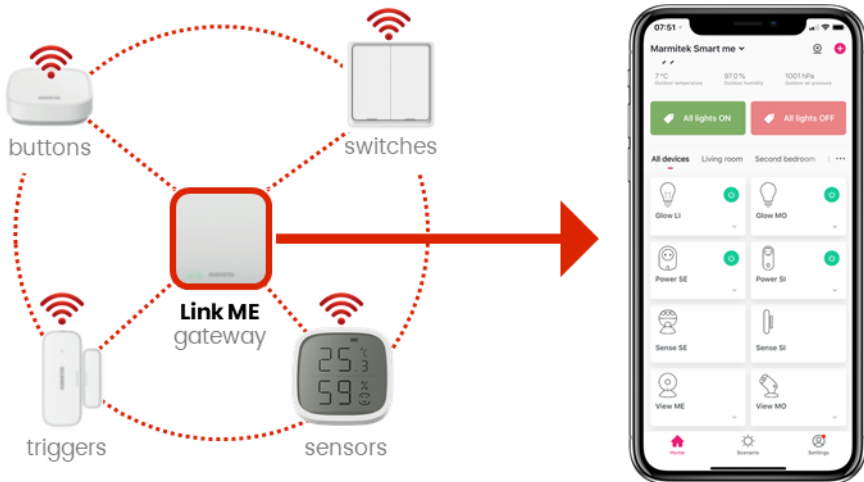

- Steuern Sie Ihre Smart me Wi-Fi LED-Lampen
- Steuern Sie eine einzelne Lampe oder eine Gruppe von Lampen oder aktivieren Sie Lichtszenen
- Fügen Sie Schalter an Orten hinzu, an denen noch kein Schalter verfügbar ist
- Inkl. 3M Klebeband zur Wandmontage (13mm dick)
- Aktivieren Sie andere Smart me Produkte oder führen Sie Szenarien durch
- Weisen Sie bis zu 3 verschiedene Aktionen pro Taste zu:
 - Ein-Klick, Doppelklick, langes Drücken
- Verwenden Sie **neben** der Smart me App Sprachsteuerung und automatisierte Szenarien

CHF 49.90

Smart me | Zigbee Gateway

Link ME

Zigbee 3.0

Kabelgebundenes Zigbee-Gateway
Unterstützt bis zu 128 Geräte
USB-betrieben
Erfassungsbereich 30m.

CHF 49.90

Fügt Ihre Zigbee 3.0-Geräte zur **Smart me**-App hinzu

Link SE

Zigbee 3.0

Kabelloser Zigbee-Repeater
USB-betrieben
Erfassungsbereich 30m.

CHF 24.90

Erweitert die Reichweite Ihres **Link ME** Zigbee-Gateways