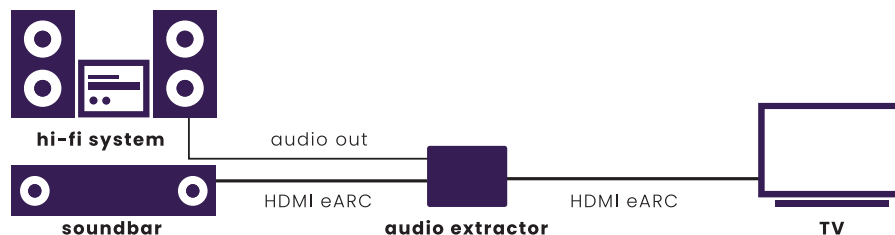

Connect AE34

Technical specifications

Connections

AV input	1x HDMI
AV output	1x HDMI
Digital audio output	1x Toslink (optical), 1x HDMI (eARC), 1x HDMI (audio only)
Analogue audio output	1x Stereo 3.5 mm jack

Video

Video resolution	Max. 8K 60Hz (4:2:0), 4K 120Hz (4:4:4)
HDMI standard	HDMI 2.1, eARC, CEC, EDID, DVI, Deep Color 36 bit, x.v. Color
HDMI features	VRR, ALLM, QFT, QMS
HDR formats	HDR, HDR10, HDR10+, Dolby Vision, HLG
Video bandwidth	48 Gbps
HDCP standard	HDCP 2.3, 2.2 and 1.4
Colour formats	RGB and YCbCr 4:4:4, 4:2:0 or 4:2:2
Colour depth	Max. 12 bit

Audio

HDMI audio	Dolby Atmos, Dolby TrueHD, Dolby Digital/ AC3, DTS:X, DTS-HD Master Audio, DTS 5.1, LPCM7.1, PCM 2.0
Digital audio output	DTS 5.1, Dolby Digital/AC3 and PCM 2.0
Analogue audio output	2.0 CH stereo

General

Dimensions	18 x 145 x 68 mm
Weight	262 grams
Power adapter	100-240 VAC 50/60 Hz, 5 VDC / 2A

Connections

Front

1. 1 eARC button
2. 2 EDID switch
3. 3 USB-C for service

Back

1. 4 HDMI input
2. 5 HDMI output 1 (eARC to TV)
3. 6 HDMI output 2 (eARC)
4. 7 HDMI output 3 (audio only)
5. 8 Digital audio output (toslink)
6. 9 Analogue audio output
7. 10 DC power (5V/2A)

Order information

Connect AE34

Art. no. 25008496 EAN 8718164534966

Packaging size (h x w x d): 190 x 130 x 70 mm
(height incl. eurolock 220 mm)

Set includes

- 1x HDMI audio extractor
- 1x Power adapter
- 1x User manual