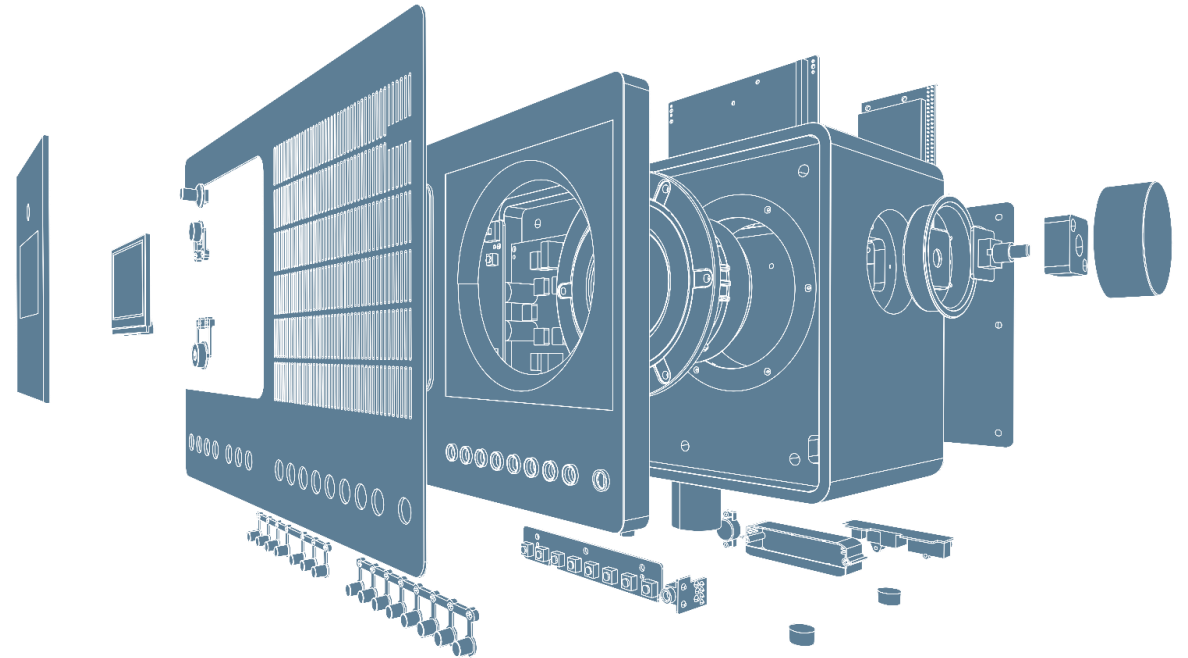

Die Kunst des Designs, die Wissenschaft der Akustik

Angetrieben von Funktionalität und Qualität, vereinen unsere Produkte höchste Designprinzipien mit der neuesten digitalen Audiotechnologie –
entworfen um einen bleibenden Eindruck zu hinterlassen und den Test der Zeit zu bestehen.

Gegründet in 2004 mit Hauptsitz in der kleinen Marktstadt Lanark, Schottland, ist REVO ein Pionier im Bereich Digital Radio und Audio Streaming und Empfänger mehrerer RedDot und iF Produkt Design Awards.

Seit Mitte 2024 gehört die Marke REVO zum Portfolio der Commaxx Group.

REVO Produkte werden weltweit in 20 Ländern verkauft.