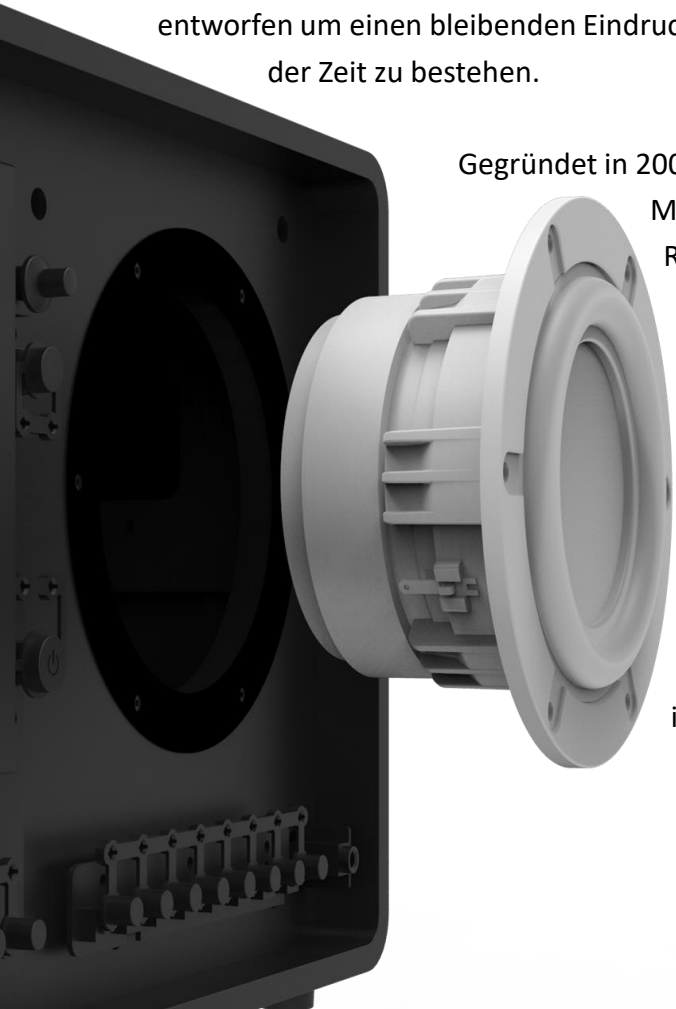

Seit Mitte 2024 gehört die Marke REVO zum Portfolio der Commaxx Group.

REVO Produkte werden weltweit in 20 Ländern verkauft.

Das Gehäuse

Das handgefertigte Holzgehäuse aus amerikanischem Walnussholz wurde aufgrund seiner hervorragenden akustischen Eigenschaften ausgewählt, denn Holz hat eine Resonanzqualität, die von Kunststoffen oder Verbundwerkstoffen nicht erreicht werden kann. Die Verwendung von hochwertigem eloxiertem T6-Aluminium für die Frontblende und das Lautsprechergitter, Pressstahl für die Rückwand und ein übergroßer, CNC-gefräster Lautstärkeregler aus Aluminium sorgen für eine beruhigende Haptik und ein Gefühl der Ehrlichkeit, das mit weniger hochwertigen Materialien nicht erreicht werden kann. Abgerundet wird das physische Design durch ein detailliertes grafisches Display und eine Joystick-Steuerung, die einen Hauch von Modernität und Benutzerfreundlichkeit verleihen und die schöne Ästhetik perfekt ergänzen.

Hochwertiges
Gehäuse aus
Walnussholz

Frontblende und
Lautsprechergitter aus
eloxiertem Aluminium

Rückwand aus
Presstahl

CNC-gefräster großer
Lautstärkereger

Klares grafisches OLED
Display 2.4" / 2.7"
(je nach Modell)