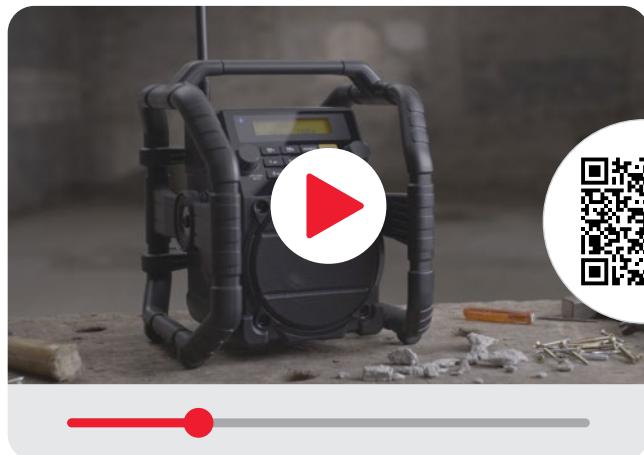

50 SECONDE PRODUCT FILMS