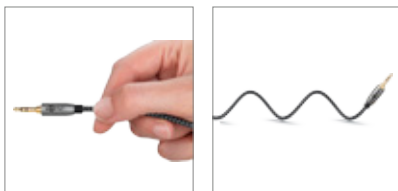

- Passives DisplayPort™-zu-HDMI™-Kabel zur Audio- und Videoübertragung von Laptop, PC oder Grafikkarte mit DisplayPort an einen Fernseher, Monitor oder Beamer mit HDMI™-Anschluss
- Das Kabel erreicht mit DisplayPort™ 1.2 und HDMI™ 2.0 Ultra HD-Auflösungen von bis zu 4K @ 50/60 Hz und eine Datentransferrate von max. 18 Gbit/s
- Das DisplayPort™-Kabel ist richtungsgebunden (unidirektional) und dient ausschließlich der Übertragung von einer DisplayPort-Quelle auf ein HDMI™-Zielgerät
- Flexibles Premium-Kabel mit schlanken Metallsteckern, Knickschutz und farblich abgestimmtem Textilkabel
- Der geflochtene Textilmantel des Monitor-Kabels sorgt für eine angenehme Haptik und ist schonend auf sensiblen Oberflächen
- Vergoldete Stecker beugen Korrosion vor und sind besonders langlebig

Klinke 3,5 mm Stecker (3-Pin, stereo) > Klinke 3,5 mm Stecker (3-Pin, stereo)

- Audiokabel für den Anschluss von z. B. Smartphones und Tablets an Audio-Ausgabegeräte wie Kopfhörer, PC, Verstärker, SoundBar, Lautsprecher oder Autoradio
- Hochgradig flexibles Premium-AUX-Kabel mit schlanken Metallsteckern, Knickschutz und farblich abgestimmtem Textilkabel
- Der geflochtene Textilmantel des Kopfhörer-Kabels sorgt für eine angenehme Haptik und ist schonend auf sensiblen Oberflächen
- Durch ihr schmales Design lassen sich die Stecker selbst an Geräte in einer Schutzhülle problemlos anschließen
- Die Klinkestecker rasten sicher ein und gewährleisten einen festen Sitz im Gerät, ohne herauszurutschen
- Vergoldete Klinkestecker beugen Korrosion vor und sind besonders langlebig