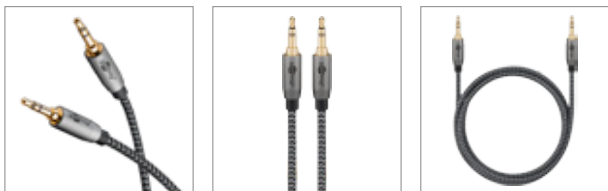

- Passives DisplayPort™-zu-HDMI™-Kabel zur Audio- und Videoübertragung von Laptop, PC oder Grafikkarte mit DisplayPort an einen Fernseher, Monitor oder Beamer mit HDMI™-Anschluss
- Das Kabel erreicht mit DisplayPort™ 1.2 und HDMI™ 2.0 Ultra HD-Auflösungen von bis zu 4K @ 50/60 Hz und eine Datentransferrate von max. 18 Gbit/s
- Das DisplayPort™-Kabel ist richtungsgebunden (unidirektional) und dient ausschließlich der Übertragung von einer DisplayPort-Quelle auf ein HDMI™-Zielgerät
- Flexibles Premium-Kabel mit schlanken Metallsteckern, Knickschutz und farblich abgestimmtem Textilkabel
- Der geflochtene Textilmantel des Monitor-Kabels sorgt für eine angenehme Haptik und ist schonend auf sensiblen Oberflächen
- Vergoldete Stecker beugen Korrosion vor und sind besonders langlebig

1,00 m	65268	Retail Polybag
2,00 m	65269	Retail Polybag
3,00 m	65270	Retail Polybag
5,00 m	65271	Retail Polybag

DisplayPort™ zu HDMI™ brillante Bild- & Tonübertragung

AUDIO-KABEL

Goobay Plus

Audio Verbindungskabel AUX, 3,5 mm stereo

Klinke 3,5 mm Stecker (3-Pin, stereo) > Klinke 3,5 mm Stecker (3-Pin, stereo)

- Audiokabel für den Anschluss von z. B. Smartphones und Tablets an Audio-Ausgabegeräte wie Kopfhörer, PC, Verstärker, SoundBar, Lautsprecher oder Autoradio
- Hochgradig flexibles Premium-AUX-Kabel mit schlanken Metallsteckern, Knickschutz und farblich abgestimmtem Textilkabel
- Der geflochtene Textilmantel des Kopfhörer-Kabels sorgt für eine angenehme Haptik und ist schonend auf sensiblen Oberflächen
- Durch ihr schmales Design lassen sich die Stecker selbst an Geräte in einer Schutzhülle problemlos anschließen
- Die Klinkestecker rasten sicher ein und gewährleisten einen festen Sitz im Gerät, ohne herauszurutschen
- Vergoldete Klinkestecker beugen Korrosion vor und sind besonders langlebig