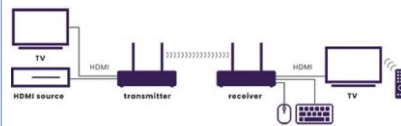

APRIL 2023 | Neuheiten (weitere Produkte und Informationen unter www.niwotron.ch)

Brutto CHF 119.90

Connect ARC13

ARC HDMI Audio extractor • Entziehen Sie das Audiosignal aus dem HDMI ARC Ihres Fernsehers • Perfekt für Verstärker oder Aktivlautsprecher geeignet, die keinen HDMI ARC-Anschluss besitzen • Schliessen Sie Ihre Kopfhörer an den HDMI ARC-Anschluss Ihres Fernsehers an • Erlaubt die Verwendung zweier beliebiger Aktivlautsprecher zur Optimierung Ihres Fernsehklangs • Steigern Sie Ihr Fernseh, Film, Serien und Videospieleerlebnis dank besserem Klang und klareren Dialogen • Eingang: HDMI (ARC) • Audio Eingangsformate: DTS 5.1, Dolby Digital/AC3 und PCM 2.0 CH • Ausgänge: Cinch-Kupplung (L/R), Kopfhörerbuchse • Audio Ausgangsformat: 2.0 CH (5.1ch downmix) • Steuern Sie die Lautstärke mit Ihrer bisherigen TV-Fernbedienung (über die HDMI-CEC-Funktion) • Verbergen Sie es hinter Ihrem Fernseher • Verwenden Sie einen der USB-Anschlüsse Ihres Fernsehers für die Stromversorgung
Art.-Nr. 07-5144

Brutto CHF 69.90

Connect AD12

Audio-Konverter analog -> digital • Wandeln Sie Ihr analoges Stereosignal in ein digitales Audiosignal um • Ideal, wenn Ihr Verstärker, Ihre Soundbar oder Ihre Aktivlautsprecher über zu wenige oder keine analogen Audioeingänge verfügen • Eingänge: 1 x Cinchkupplungen (L/R) • Ausgänge: 1 x Toslink-Kupplung (optisch), 1 x Cinch-Kupplung (koaxial) • Unkomprimierter digitaler LPCM-Stereo-Signalausgang mit 48kHz Abtastrate • Inklusive hochwertigem ADC (Analog Digital Converter) für beste Klangwiedergabe
Art.-Nr. 07-5145

Brutto CHF 69.90

Connect 720