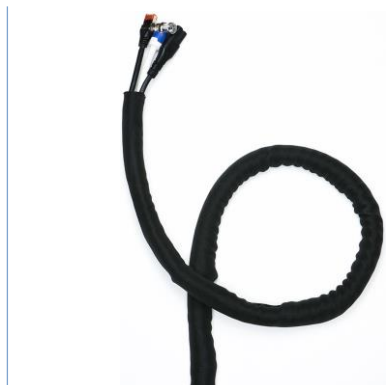

Brutto CHF 89.90

TV-Halterung HP 52

Für Flach-Bildschirme 43-90" (max. 75kg) • Max. Lochabstand: 91.5x40.5cm • Wandplatte: 15x95.4cm • Wandplatte mit Wasserwaage • Höhe Befestigungsschienen: 43cm • Wand-Abstand: 7.5-13.6cm • Befestigung: universal und VESA 200/300/400/600x400/800x400 • Neigung: -10°+5° • Drehbar: 10°
Art.-Nr. 07-4287

Brutto CHF 129.-

Kabelstrümpfe 19mm, selbstwickelnd

Der Kabelstrumpf sorgt dafür, dass Ihre losen Kabel zu Hause oder im Büro gebündelt und nicht mehr sichtbar sind • Durchmesser: 19mm, selbstwickelnd (SELF WRAPPING) • Länge: 20m (Spule) • Material: Polyester
Art.-Nr. 07-5292 (schwarz) • 07-5293 (grau) • 07-5294 (weiss)