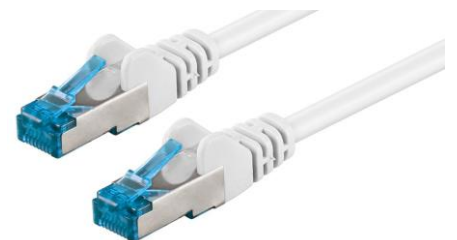

Brutto CHF 129.-

Kabelstrümpfe 19mm, selbstwickelnd

Der Kabelstrumpf sorgt dafür, dass Ihre losen Kabel zu Hause oder im Büro gebündelt und nicht mehr sichtbar sind • Durchmesser: 19mm, selbstwickelnd (SELF WRAPPING) • Länge: 20m (Spule) • Material: Polyester
Art.-Nr. 07-5292 (schwarz) • 07-5293 (grau) • 07-5294 (weiss)

Brutto CHF 169.90

Netzwerkabel S/FTP CAT6a (100m), grau

Länge: 100m (Plastikspule) • Doppelt geschirmtes Twisted-Pair Kabel • Aderpaarschirmung: PIMF (Paare in Aluminium-Folie) • Gesamtschirmung: Geflecht (Aluminium) • Mantel: LSZH • Durchmesser: 6.3mm • AWG 26 / Cu (reines Kupfer) • Maximale Bandbreite: 500MHz • Metermarkierung • Farbe: grau
Art.-Nr. 03-3625