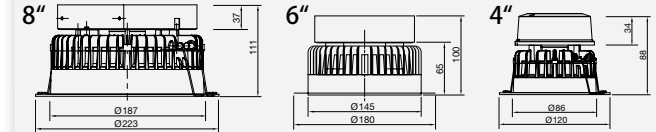

LED Downlight

LEDLGE-DL408ww
4", 8 W, 3000 K, 430 lm
LEDLGE-DL408nw
4", 8 W, 4000 K, 490 lm
LEDLGE-DL615ww
6", 15 W, 3000 K, 880 lm
LEDLGE-DL615nw
6", 15 W, 4000 K, 930 lm
LEDLGE-DL623ww
6", 23 W, 3000 K, 1430 lm
LEDLGE-DL623nw
6", 23 W, 4000 K, 1500 lm
LEDLGE-DL837ww
8", 37 W, 3000 K, 2270 lm
LEDLGE-DL837nw
8", 37 W, 4000 K, 2450 lm

dimmbar

3000/4000 K 42%
Energieeinsparung
im Vergleich zu
Leuchtstoffröhren

Energieklasse A
100 % Licht sofort
50.000 Std. Lebensdauer
Quecksilberfrei
Geringe Wärmeabstrahlung
100-240 V AC
CRI: 80 Ra, dimmbar
Abstrahlwinkel: 100°
6" und 8" ENEC geprüft