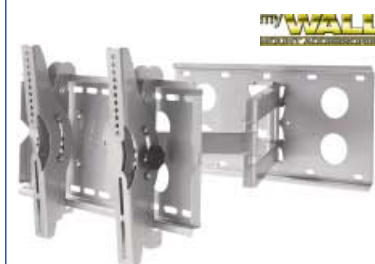

TV-Halterungen / Supports muraux TV

TV-Halterung HP7-1

- Für Flach-Bildschirme 23-37"
- Max. Lochabstand: 48x32cm
- Max. Belastung: 45kg
- Wandplatte: 48x20cm
- Höhe Befestigungsschienen: 35cm
- Wandabstand: 14-70cm
- Befestigung: universal
- Neigung: $\pm 15^\circ$
- Drehbar: 180°
- Material: Stahl
- Inklusive Montagezubehör
- Farbe: silber

07-4135

TV-Halterung HP7-2

- Für Flach-Bildschirme 32-60"
- Max. Lochabstand: 77x47cm
- Max. Belastung: 80kg
- Wandplatte: 48x20cm
- Höhe Befestigungsschienen: 51cm
- Wandabstand: 14-70cm
- Befestigung: universal
- Neigung: $\pm 15^\circ$
- Drehbar: 180°
- Material: Stahl
- Inklusive Montagezubehör
- Farbe: silber