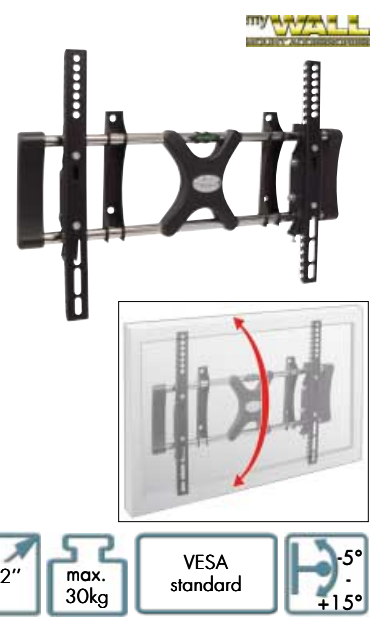

Support TV HP7-2

- Pour les écrans plat 32-60"
- Distance de trou max.: 77x47cm
- Poids max.: 80kg
- Panneau mural: 48x20cm
- Hauteur éclipse de fixation: 51cm
- Ecart de mur: 14-70cm
- Fixation: universel
- Inclination: $\pm 15^\circ$
- Rotation: 180°
- Matériau: acier
- Avec accessoires de montage
- Couleur: argenté

07-4136

TV-Halterungen / Supports muraux TV

TV-Halterung H30-1

- Für Flach-Bildschirme 26-42"
- Max. Lochabstand: 49x40cm
- Max. Belastung: 30kg
- Wandplatte: 62x19x8cm
- Höhe Befestigungsschienen: 43cm
- Wandplatte mit Wasserwaage
- Befestigung: universal
- Neigung: -5° - +15°
- Neigung ohne Werkzeug einstellbar
- Material: Stahl
- Inklusive Montagezubehör
- Farbe: schwarz/silber

Support TV H30-1

- Pour les écrans plat 26-42"
- Distance de trou max.: 49x40cm
- Poids max.: 30kg
- Panneau mural: 62x19x8cm
- Hauteur éclipse de fixation: 43cm
- Panneau mural avec nivelle
- Fixation: universel
- Inclination: -5° - +15°
- Inclination réglable sans outil
- Matériau: acier
- Avec accessoires de montage
- Couleur: noir/argenté

07-4138

TV-Halterung H30-2

- Für Flach-Bildschirme 36-55"
- Max. Lochabstand: 69x50cm
- Max. Belastung: 50kg
- Wandplatte: 82x19x8cm
- Höhe Befestigungsschienen: 53cm
- Wandplatte mit Wasserwaage
- Befestigung: universal
- Neigung: -5° - +15°
- Neigung ohne Werkzeug einstellbar
- Material: Stahl
- Inklusive Montagezubehör
- Farbe: schwarz/silber