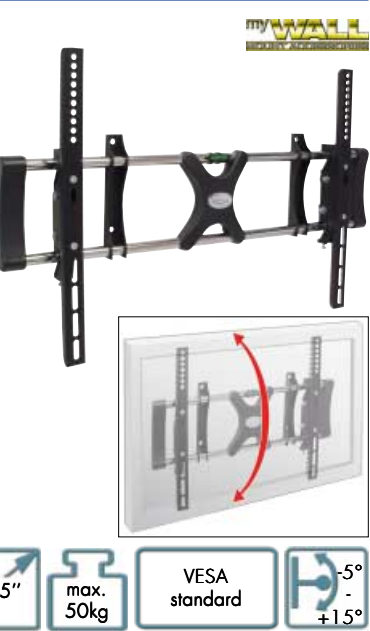

TV-Halterung H30-2

- Für Flach-Bildschirme 36-55"
- Max. Lochabstand: 69x50cm
- Max. Belastung: 50kg
- Wandplatte: 82x19x8cm
- Höhe Befestigungsschienen: 53cm
- Wandplatte mit Wasserwaage
- Befestigung: universal
- Neigung: -5° - +15°
- Neigung ohne Werkzeug einstellbar
- Material: Stahl
- Inklusive Montagezubehör
- Farbe: schwarz/silber

Support TV H30-2

- Pour les écrans plat 36-55"
- Distance de trou max.: 69x50cm
- Poids max.: 50kg
- Panneau mural: 82x19x8cm
- Hauteur éclipse de fixation: 53cm
- Panneau mural avec nivelle
- Fixation: universel
- Inclination: -5° - +15°
- Inclination réglable sans outil
- Matériau: acier
- Avec accessoires de montage
- Couleur: noir/argenté

07-4139