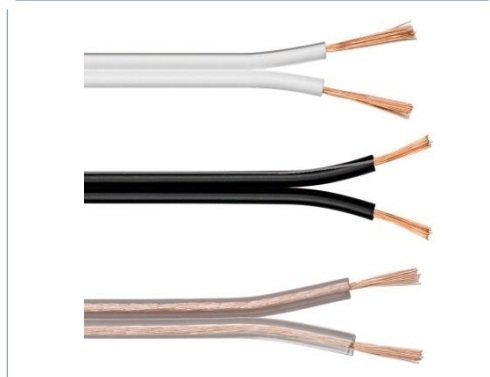

Preise auf Anfrage

LS-Kabel SC250 (100m)

1. 2 x 2.5mm² • 100m Kunststoff-Spule • Degressive Metermarkierung • Markierung: Farbstreifen (grau) • Abmessungen: 3.5 x 7.0mm • Leiter: 2 x 78 x 0.20mm
2. Art.-Nr. 03-3450C (weiss) • 03-3451C (schwarz) • 03-3452C (transparent)