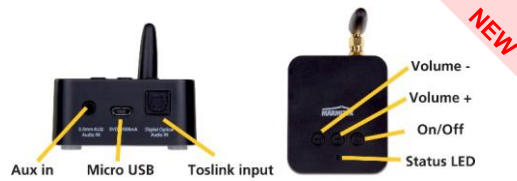

FEBRUAR 2019 | Sonderangebote und Neuheiten

Gültigkeit: 01.02.-28.02.2019

Preise auf Anfrage Audio Anywhere 725

Drahtloser Digital-Audiosender (bis zu 40m) • Versenden Sie den Ton Ihres Fernsehers oder PC drahtlos zu Audioanlage, Lautsprechern oder Kopfhörern • Digitale Audioübertragung in HD-Qualität über verbesserte und störungsfreie 2.4GHz Technik • Ideal als mobile Lösung aufgrund des eingebauten Akkus im Empfänger (Akku-Laufzeit bis zu 8h) und eigener Tonregelung • An den Sender können mehrere Empfänger gekoppelt werden (max. 16) • Nutzen Sie mithilfe von Secured Pairing mehrere Sets (max. 6) in derselben Umgebung
Art.-Nr. 07-6259

Option: Zusatz-Empfänger (07-6260)