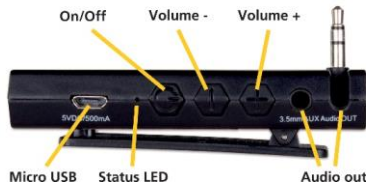

FEBRUAR 2019 | Sonderangebote und Neuheiten

Gültigkeit: 01.02.-28.02.2019

Preise auf Anfrage Audio Anywhere 725

Drahtloser Digital-Audiosender (bis zu 40m) • Versenden Sie den Ton Ihres Fernsehers oder PC drahtlos zu Audioanlage, Lautsprechern oder Kopfhörern • Digitale Audioübertragung in HD-Qualität über verbesserte und störungsfreie 2.4GHz Technik • Ideal als mobile Lösung aufgrund des eingebauten Akkus im Empfänger (Akku-Laufzeit bis zu 8h) und eigener Tonregelung • An den Sender können mehrere Empfänger gekoppelt werden (max. 16) • Nutzen Sie mithilfe von Secured Pairing mehrere Sets (max. 6) in derselben Umgebung
Art.-Nr. 07-6259

Option: Zusatz-Empfänger (07-6260)