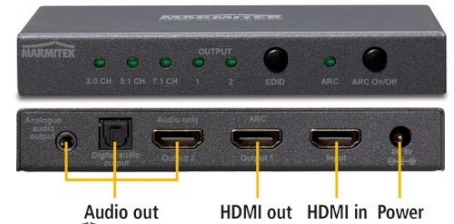

Preise auf Anfrage Connect AE24 UHD 2.0

Extrahiert den Ton eines HDMI-Signals, um ihn auf Ihr Audiogerät zu übertragen • Geeignet für die neueste Ultra HD 4K60 Auflösung (3840x2160/60Hz), High Dynamic Range (HDR), Deep Color 4:4:4 Chroma Farben • Zusätzlicher HDMI Audio-Ausgang ohne Bildwiedergabe • Audio Return Channel (ARC) • Anschlüsse: HDMI-Eingang und 2 x HDMI-Ausgang (1 x nur Audio), Audio-Ausgänge (optisch, analog stereo) • Netzteil mitgeliefert
Art.-Nr. 07-5143