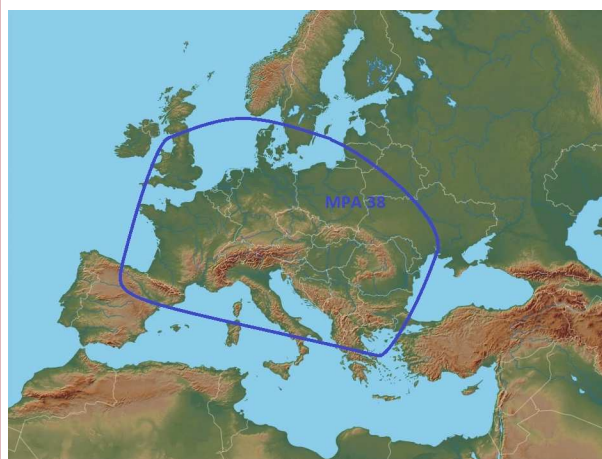

XORO MPA 38

Technische Daten

Allgemeine Daten

Antennen Typ Cassegrain Antenne
Anzahl der Teilnehmer 2

MPA 38 XSD100100

LNB-Spezifikation

LNB Typ Universal Twin LNB
Frequenzband KU Band
Frequenzbereich 10,7 GHz—12,75 GHz
LNB Verstärkung 32,2 dBi
Empfangsleistung 48 dBW
Polarisation H/V

Motor-Spezifikation

Motorsteuerung 2-Achsen Schrittmotor
Spannungsversorgung 12 oder 24 Volt DC 2,5-5A
Neigungswinkel 0° - 80°
Suchwinkel 680°
Neigungsgeschwindigkeit 40° pro Sekunde
Drehgeschwindigkeit 40° pro Sekunde
Ausrichtungszeit 30-60 Sekunden

Abmessungen & Gewicht

Antenne (LxBxH) 45x 48 x 46 cm
Spiegel (BxH) 38 cm Cassegrain Antenne
Steuergerät (BxHxT) 18 x 13 x 4 cm
Gewicht 5,5 kg

Betriebsbedingungen

Temperaturbereich -15 ~ 50° C
Lagertemperatur -30 ~ 70° C

Vorprogrammierte Satelliten

Astra 1 (19,2° Ost)
Astra 2 (28,2 Ost)
Astra 3 (23,5° Ost)
Hotbird (13° Ost)

Lieferumfang

- **XORO MPA 38**
- **Steuergerät**
- **Mini-Steuerkonsole**
- **2x Antennenanschlusskabel (8 Meter)**
- **1x Antennenanschlusskabel (1,5 Meter)**
- **230V AC-Adapter**
- **Installationsanweisung**

Footprint

Astra 19,2° Ost